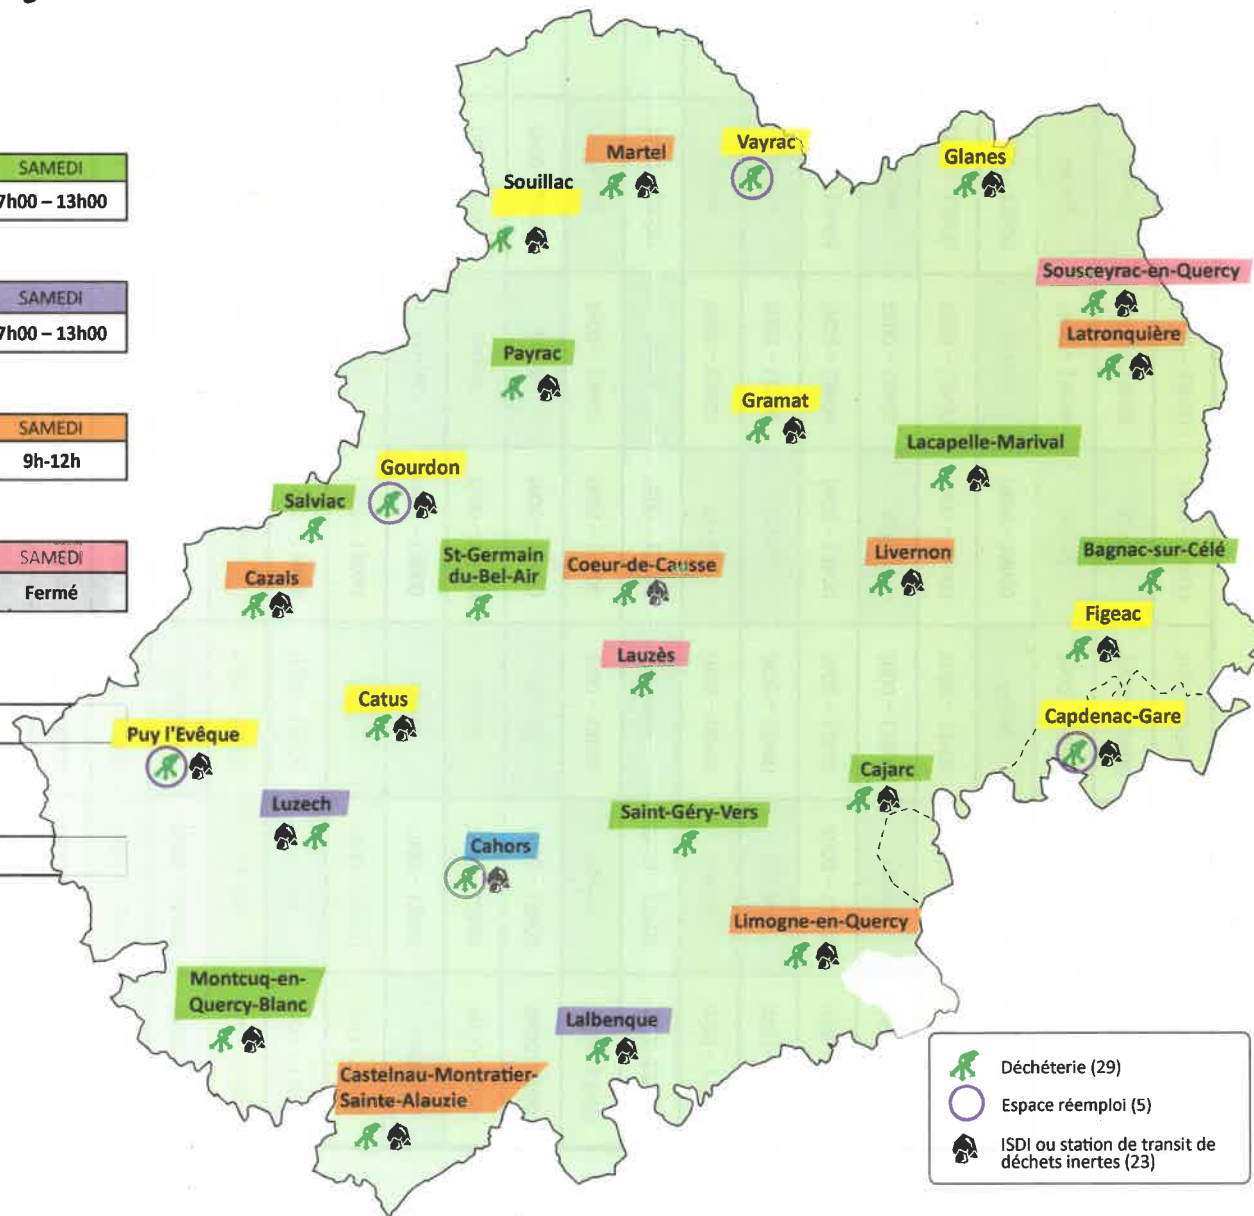

DU LUNDI AU SAMEDI					
7h00 – 13h00					

Horaires d'été - déchèteries

1^{er} juillet - 31 août 2024

	LUNDI	MARDI	MERCREDI	JEUDI	VENDREDI	SAMEDI
Bagnac-sur-Célé	Fermé	7h00 – 13h00	Fermé	7h00 – 13h00	Fermé	7h00 – 13h00
Cahors	7h00 – 15h00	7h00 – 15h00	7h00 – 15h00	7h00 – 15h00	7h00 – 15h00	7h00 – 15h00
Cajarc	Fermé	7h00 – 13h00	Fermé	7h00 – 13h00	Fermé	7h00 – 13h00
Capdenac-Gare	7h00 – 13h00	7h00 – 13h00	7h00 – 13h00	7h00 – 13h00	7h00 – 13h00	7h00 – 13h00
Castelnau-Montratier	7h00 – 13h00	Fermé	7h00 – 13h00	Fermé	7h00 – 13h00	9h00-12h00
Catus	7h00 – 13h00	7h00 – 13h00	7h00 – 13h00	7h00 – 13h00	7h00 – 13h00	7h00 – 13h00
Cazals	7h00 – 13h00	Fermé	7h00 – 13h00	Fermé	7h00 – 13h00	9h00-12h00
Figeac	7h00 – 13h00	7h00 – 13h00	7h00 – 13h00	7h00 – 13h00	7h00 – 13h00	7h00 – 13h00
Glanes	7h00 – 13h00	7h00 – 13h00	7h00 – 13h00	7h00 – 13h00	7h00 – 13h00	7h00 – 13h00
Gourdon	7h00 – 13h00	7h00 – 13h00	7h00 – 13h00	7h00 – 13h00	7h00 – 13h00	7h00 – 13h00
Gramat	7h00 – 13h00	7h00 – 13h00	7h00 – 13h00	7h00 – 13h00	7h00 – 13h00	7h00 – 13h00
Cœur de Causse	7h00 – 13h00	Fermé	7h00 – 13h00	Fermé	7h00 – 13h00	9h00-12h00
Lacapelle-Marival	Fermé	7h00 – 13h00	Fermé	7h00 – 13h00	Fermé	7h00 – 13h00
Lalbenque	Fermé	7h00 – 13h00	7h00 – 13h00	7h00 – 13h00	Fermé	7h00 – 13h00
Latronquière	7h00 – 13h00	Fermé	7h00 – 13h00	Fermé	7h00 – 13h00	9h00-12h00
Lauzès	7h00 – 13h00	Fermé	7h00 – 13h00	Fermé	7h00 – 13h00	Fermé
Limogne	7h00 – 13h00	Fermé	7h00 – 13h00	Fermé	7h00 – 13h00	9h00-12h00
Livernon	7h00 – 13h00	Fermé	7h00 – 13h00	Fermé	7h00 – 13h00	9h00-12h00
Luzech	Fermé	7h00 – 13h00	7h00 – 13h00	7h00 – 13h00	Fermé	7h00 – 13h00
Martel	7h00 – 13h00	Fermé	7h00 – 13h00	Fermé	7h00 – 13h00	9h00-12h00
Montcuq-en-Quercy	Fermé	7h00 – 13h00	Fermé	7h00 – 13h00	Fermé	7h00 – 13h00
Payrac	Fermé	7h00 – 13h00	Fermé	7h00 – 13h00	Fermé	7h00 – 13h00
Puy-L'Evêque	7h00 – 13h00	7h00 – 13h00	7h00 – 13h00	7h00 – 13h00	7h00 – 13h00	7h00 – 13h00
Salviac	Fermé	7h00 – 13h00	Fermé	7h00 – 13h00	Fermé	7h00 – 13h00
Souillac	7h00 – 13h00	7h00 – 13h00	7h00 – 13h00	7h00 – 13h00	7h00 – 13h00	7h00 – 13h00
Sousceyrac	7h00 – 13h00	Fermé	7h00 – 13h00	Fermé	7h00 – 13h00	Fermé
St-Germain-du-Bel-Air	Fermé	7h00 – 13h00	Fermé	7h00 – 13h00	Fermé	7h00 – 13h00
St-Géry-Vers	Fermé	7h00 – 13h00	Fermé	7h00 – 13h00	Fermé	7h00 – 13h00
Vayrac	7h00 – 13h00	7h00 – 13h00	7h00 – 13h00	7h00 – 13h00	7h00 – 13h00	7h00 – 13h00